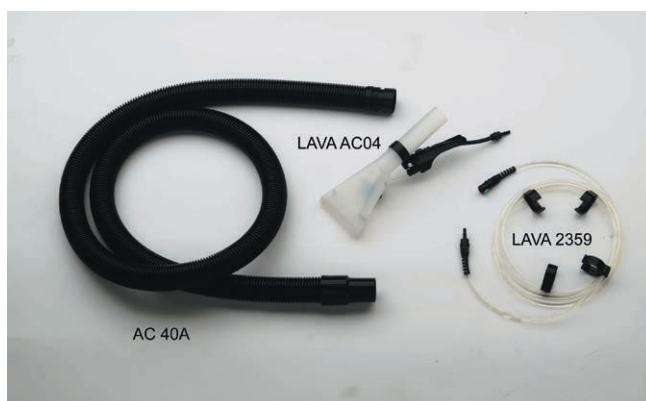

LAVAPOWER HP3,5A

CARATTERISTICHE SPECIALI

- Ideale per uso professionale
- Può essere utilizzato anche come aspirapolvere liquidi .
- 2 motori potenti biturbina bypass wet & dry
- Robusto carrello in metallo per facile spostamento
- Serbatoio acqua-detergente Lt 25 estraibile
- Ruote Ø 80 scorrevoli antitraccia
- Ruote posteriori Ø 200 antitraccia
- Filtro in poliestere cm² 6900 lavabile
- Pompa detergente 70 w - 5 Bar - 1 L/min
- Attacchi rilsan e accessori rapidi

Bocchettone
ermetico
antigoccia Ø 60

Attacchi rilsan e
accessori rapidi

DESCRIZIONE

Lavasuperfici-moquette professionale con funzione di lavaggio asciugatura. Il sistema iniezione-estrazione permette di lavare asciugare qualsiasi superficie, pavimento, ogni tipo moquette-poltrone-tappeti ed interni d'auto.

STANDARD

tubo flex Ø 40 mt
2,5 c/attacchi

CODICE
AC40A

estrattore liquidi

CODICE
LAVA 2359

Tubo rilsan con
attacchi rapidi

CODICE
LAVA 2359

OPTIONAL